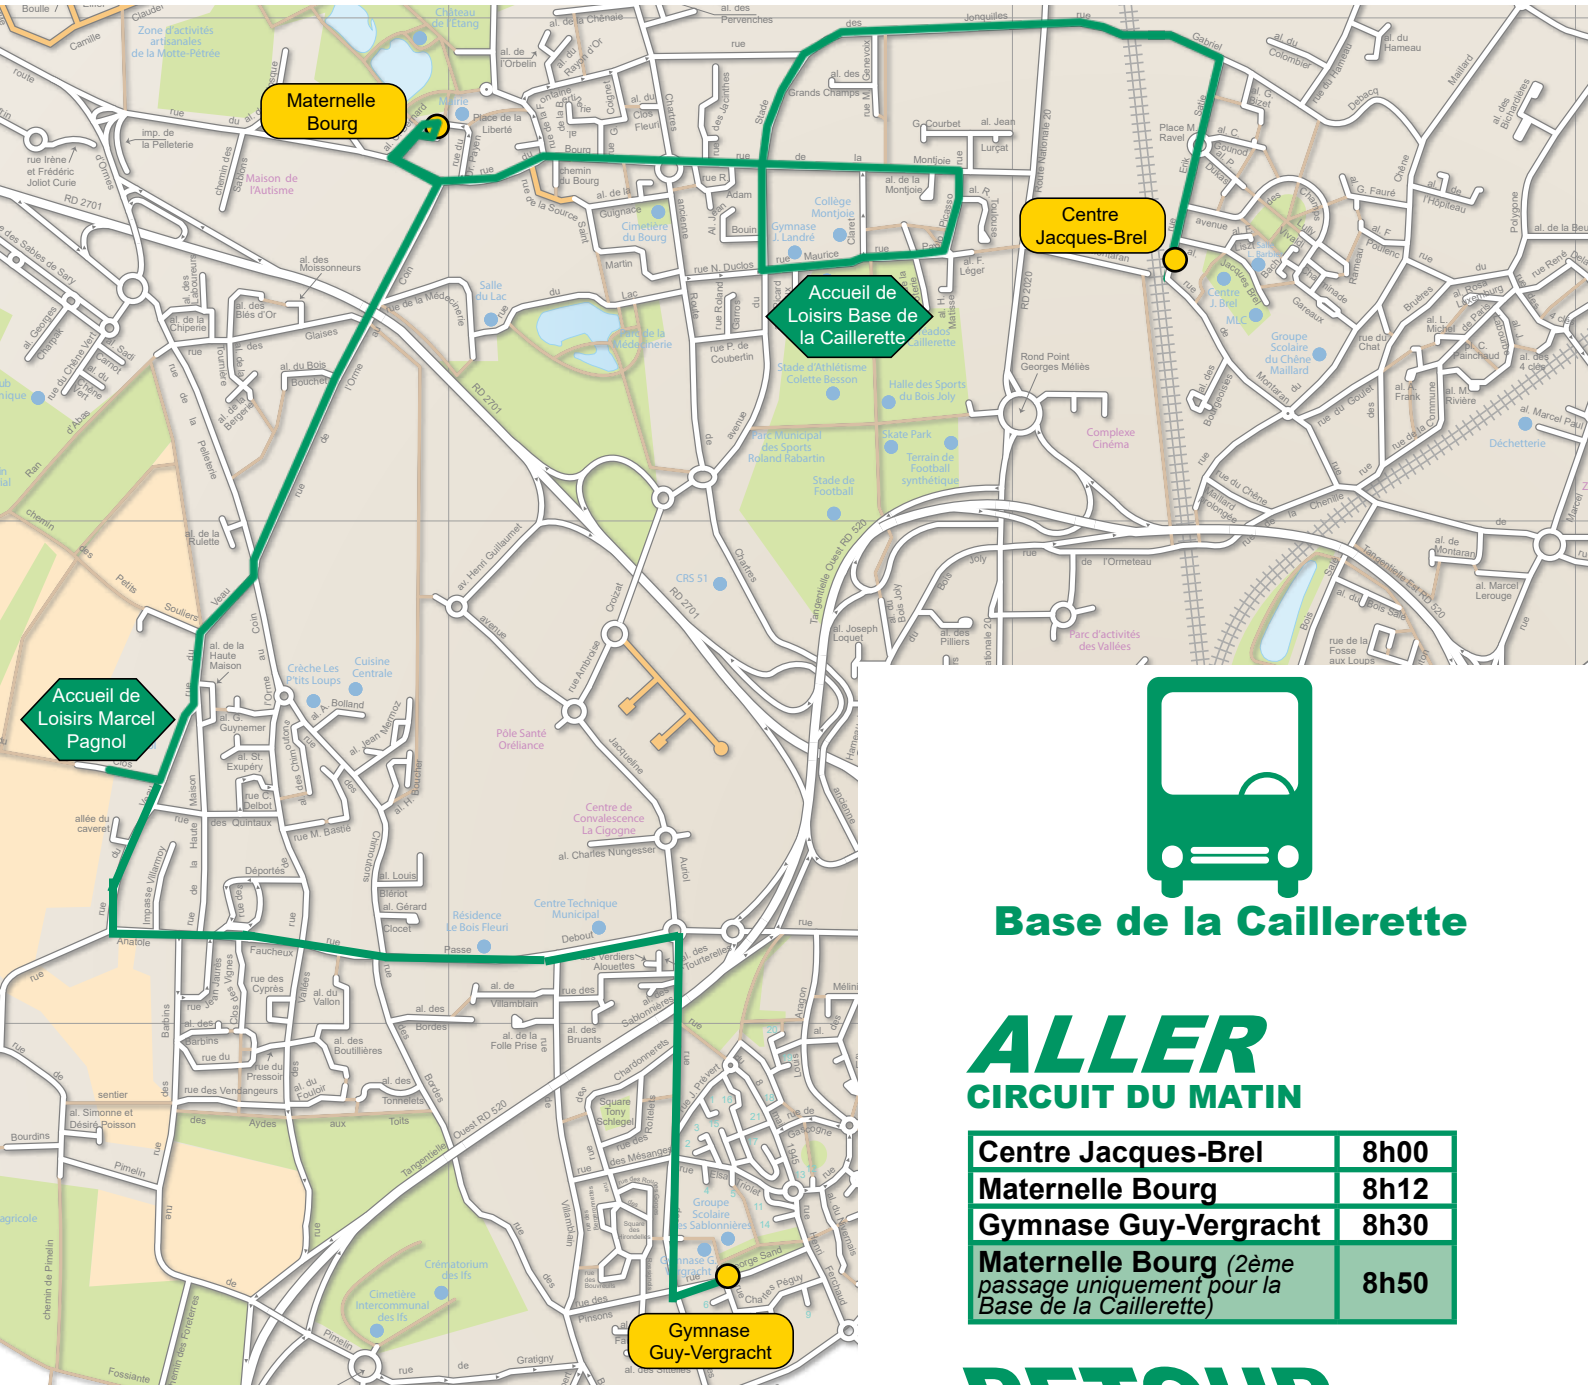

Les horaires sont indiqués à titre indicatif et peuvent varier en fonction des conditions de circulation et météorologiques.

**Marcel Pagnol**

## ALLER CIRCUIT DU MATIN

Centre Jacques-Brel	8h00
Maternelle Bourg	8h12
Gymnase Guy-Vergracht	8h30

## RETOUR CIRCUIT DU SOIR

Gymnase Guy-Vergracht	17h15
Maternelle Bourg	17h35
Centre Jacques-Brel	17h50

**Base de la Cailletterie**

## ALLER CIRCUIT DU MATIN

Centre Jacques-Brel	8h00
Maternelle Bourg	8h12
Gymnase Guy-Vergracht	8h30
Maternelle Bourg (2ème passage uniquement pour la Base de la Cailletterie)	8h50